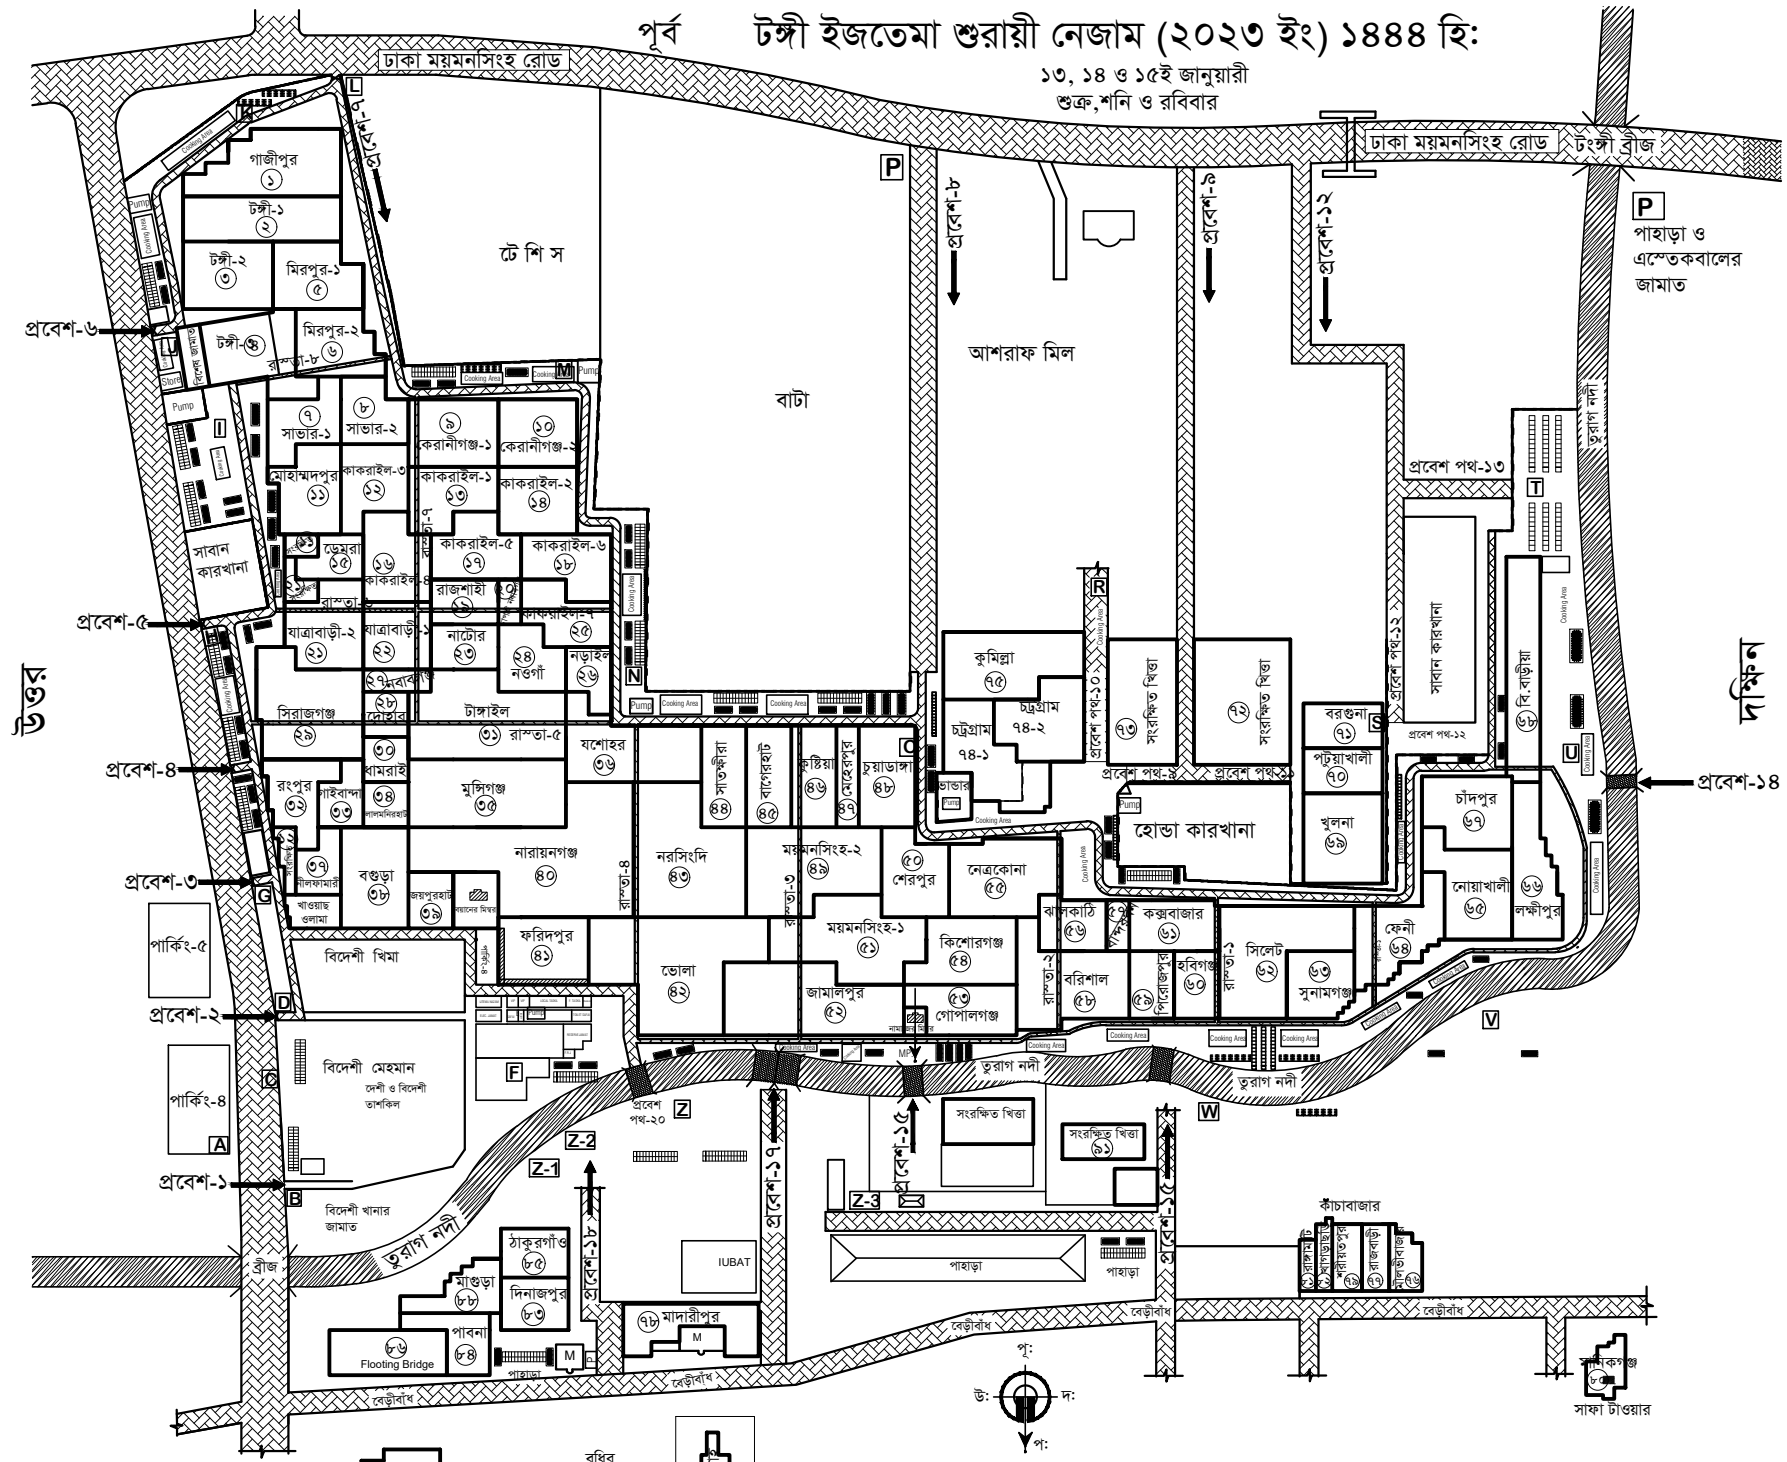

পূর্ব ঢঙ্গী ইজতেমা শুরায়ী নেজাম (২০২৩ ইং) ১৪৪৪ হি:

১৩, ১৪ ও ১৫ই জানুয়ারী
শুক্র, শনি ও রবিবার

- মিথর
- হাউজ
- টয়লেট
- মোকাবেলের পয়েন্ট
- খিতা নং
- জুড়নেওয়ালী পয়েন্ট